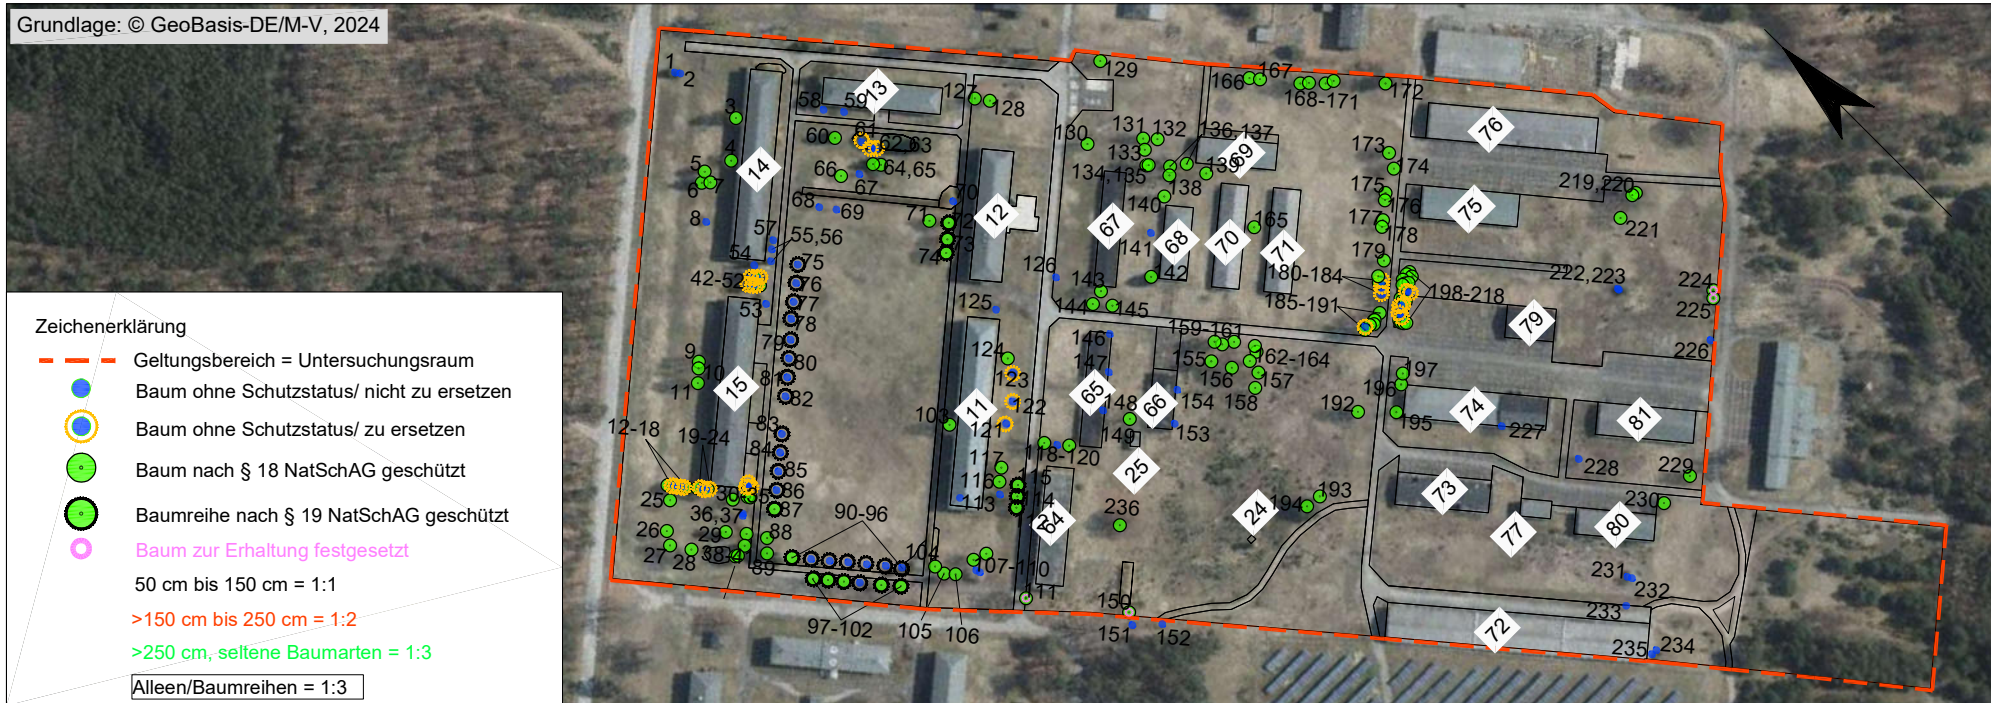

B-Plan Nr. 23 „Solarpark Eggesin-Karpin-IV“ Anlage 3 des Umweltberichtes

Baumbestand

Nr.	Gehölzart	StU [cm]	Nr.	Gehölzart	StU [cm]	Nr.	Gehölzart	StU [cm]	Nr.	Gehölzart	StU [cm]	Nr.	Gehölzart	StU [cm]	Nr.	Gehölzart	StU [cm]
1, 2	Fichte	90	62,63	Kiefer	60	107,108	Pappel	90	129	Eiche	240	158	Birke	180	196-218	Birke	90-150
3	Lärche	150	64,65	Fichte	120	109	Eiche	120	130-135	Birke	120	159-161	Birke	120	219	Eiche	180
4	Ahorn	100	66	Eiche	120	110	Birke	100	136,137	Pappel	180	162	Eiche	180	220	Buche	180
5-7	Lärche	120	67	Linde	60	111	Eiche	240	138	Pappel	150	163-167	Birke	120-150	221	Eiche	150
8	Ahorn	60	68-71	Ahorn	60-120	112	Linde	100	139	Pappel	180	168, 169	Eiche	180	222, 223	Kiefer	60-90
9-11	Birke	120	72	Ahorn	180	113	Lärche	90	140	Pappel	150	170	Eiche	120	224, 225	Birke	100-120
12-26	Ahorn	75-150	73	Ahorn	120	114-116	Linde	120	141	Eschen-Ahorn	55	171	Eiche	180	226	Eiche	75
27, 28	Ahorn	180	74	Ahorn	180	117	Linde	180	142	Tanne	180	172	Kiefer	210	227, 228	Birke	90
29-36	Ahorn	75-120	75-87	Ahorn	5-120	118, 119	Ahorn	90-150	143-145	Birke	120-150	173	Birke	170	229	Birke	250
37	Fichte	75	88	Weide	120	120	Ahorn	240	146-148	Esche	60-75	174-177	Birke	120-150	230	Eiche	200
38	Pappel	120	89	Tanne	125	121-123	Mehlbeere	60-75	149	Buche	270	178	Birke	160	231, 232	Pappel	60
39-53	Ahorn	60-150	90-95	Ahorn	50-100	124	Roteiche	150	150	Eiche	180	179-190	Birke	60-120	233	Birke	60
54-57	Fichte	60-90	96-98	Eiche	90-100	125	Kirsche	90	151, 152	Birke	75-90	191,192	Birke	175-180	234, 235	Kiefer	90
58,59	Prunus	60-90	99	Eiche	170	126	Eschen-Ahorn	60	153, 154	Eschen-Ahorn	60-75	193	Birke	120	236	Buche	100
60	Fichte	120	100-102	Eiche	75-100	127	Kastanie	100	155, 156	Eiche	180-240	194	Kiefer	150			
61	Eiche	90	103-106	Birke	120-150	128	Buche	150	157	Buche	240	195	Birke	120			